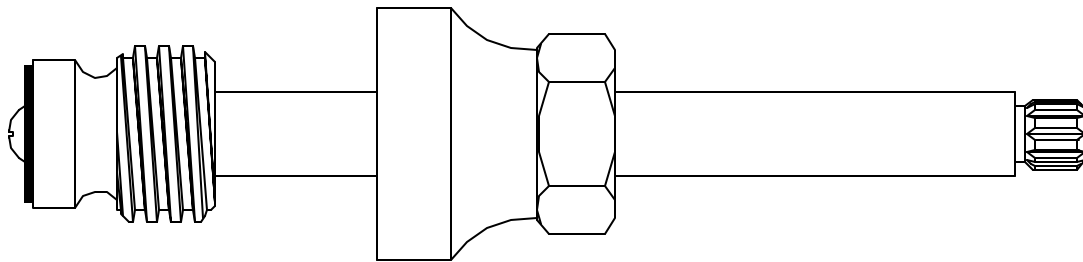

FOR **UNIVERSAL BRASS**

263061 / 263062

424201

BARRY E.  ALTER SR. CO.

SUPERIOR QUALITY REPLACEMENT PARTS

1-800-767-5552 fax 970-867-0902

BARRY E.  ALTER SR. CO.

SUPERIOR QUALITY REPLACEMENT PARTS