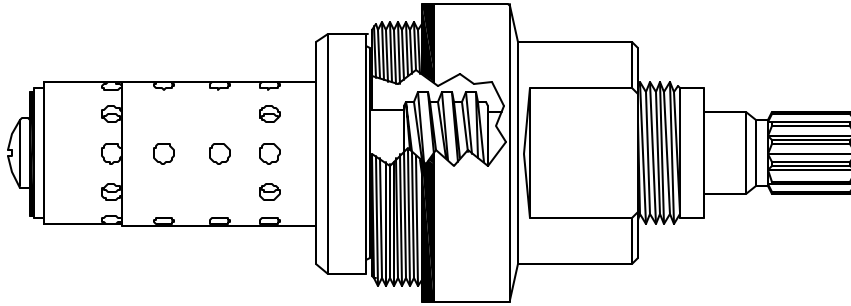

FOR SYMMONS

40551