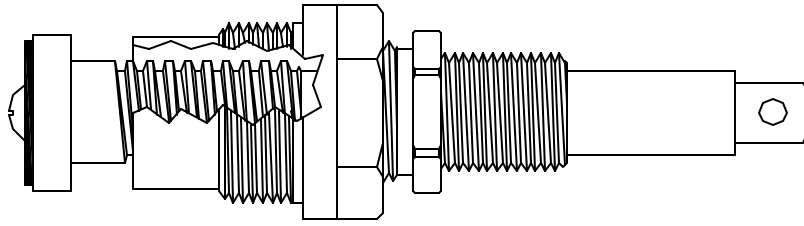

FOR **ROSS & GADE**

404131

BARRY E.  **WALTER**  SR. CO.

SUPERIOR QUALITY REPLACEMENT PARTS

1-800-767-5552 fax 970-867-0902

BARRY E.  **WALTER**  SR. CO.

SUPERIOR QUALITY REPLACEMENT PARTS

1-800-767-5552 fax 970-867-0902