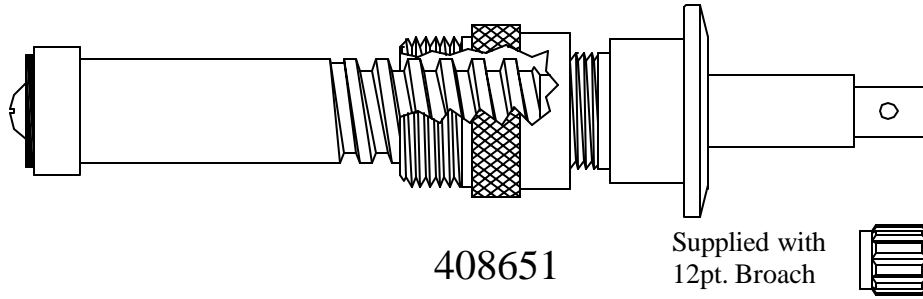

FOR **McCAMBRIDGE**

BARRY E.  **ALTER**  **SR. CO.**  
SUPERIOR QUALITY REPLACEMENT PARTS  
1-800-767-5552 fax 970-867-0902

BARRY E.  **ALTER**  **SR. CO.**  
SUPERIOR QUALITY REPLACEMENT PARTS  
1-800-767-5552 fax 970-867-0902