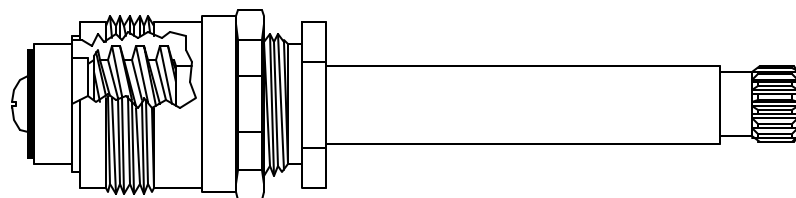

# FOR ELJER

Available with  
12pt. Broach  
430271

430281

402012

467111  
467112

467611  
467612

402911

430131

FOR **ELJER**

430192

404221 / 404222

Without  
Chrome Tube  
404211

430431

404021 / 404022

FOR **ELJER**

404001 / 404002

430251

430221

Available with  
12pt. Broach  
430341

407801 / 407802

FOR **ELJER**

407821 / 407822

430321

431001