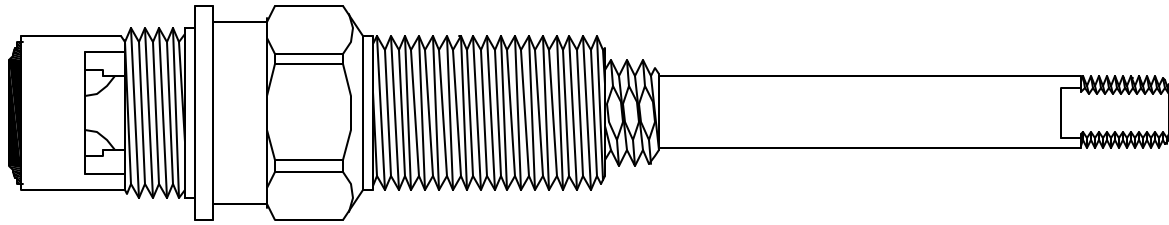

FOR **DORF**

425940

438511

BARRY E.  SR. CO.  
SUPERIOR QUALITY REPLACEMENT PARTS  
1-800-767-5552 fax 970-867-0902

BARRY E.  SR. CO.  
SUPERIOR QUALITY REPLACEMENT PARTS  
1-800-767-5552 fax 970-867-0902