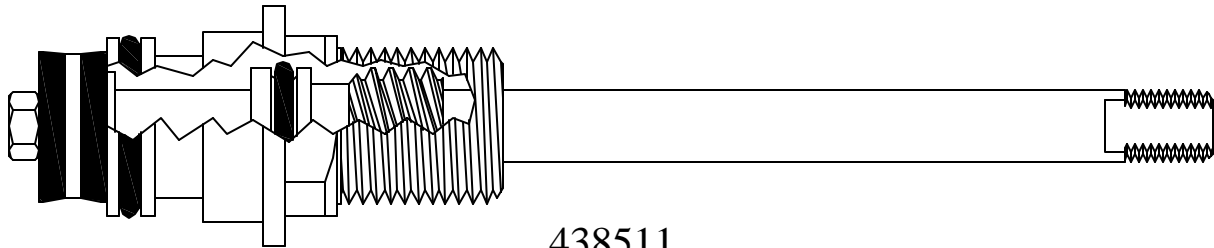

FOR **DORF**

425940

438511

BARRY E.  SR. CO.  
SUPERIOR QUALITY REPLACEMENT PARTS  
1-800-767-5552 fax 970-867-0902

BARRY E.  SR. CO.  
SUPERIOR QUALITY REPLACEMENT PARTS  
1-800-767-5552 fax 970-867-0902