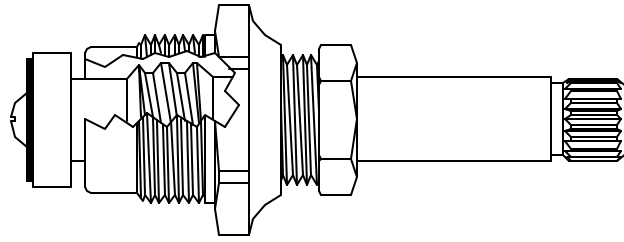

FOR **CASE**

467401 / 467402

BARRY E.  SR. CO.  
SUPERIOR QUALITY REPLACEMENT PARTS  
1-800-767-5552 fax 970-867-0902

BARRY E.  SR. CO.  
SUPERIOR QUALITY REPLACEMENT PARTS  
1-800-767-5552 fax 970-867-0902