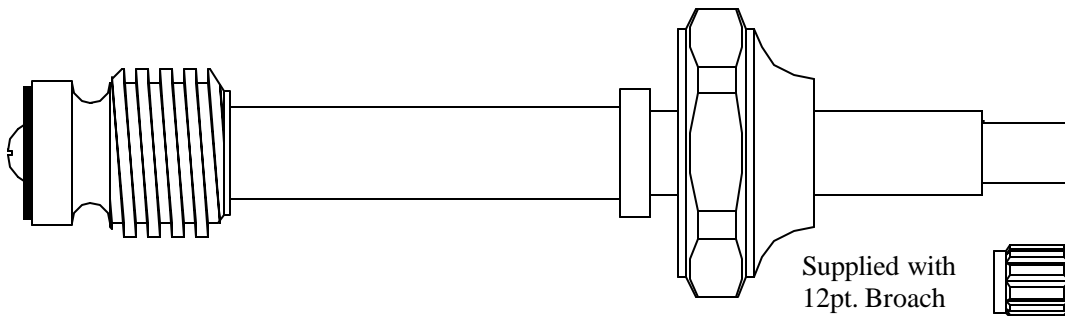

FOR **ATLAS / FISHER**

418351

BARRY E.  **WALTER**  SR. CO.
SUPERIOR QUALITY REPLACEMENT PARTS
1-800-767-5552 fax 970-867-0902

BARRY E.  **WALTER**  SR. CO.
SUPERIOR QUALITY REPLACEMENT PARTS
1-800-767-5552 fax 970-867-0902