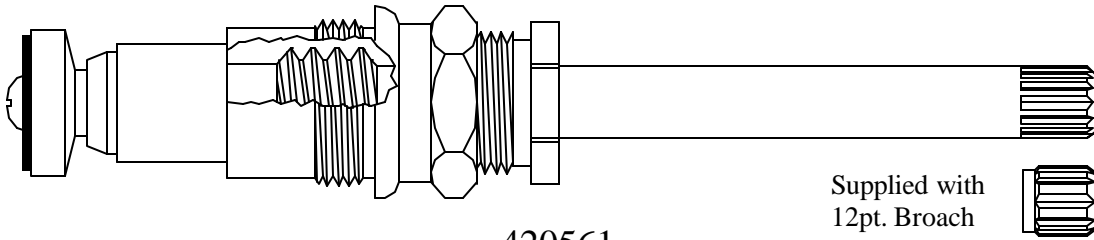

FOR ART F

404661 / 404662

420551

420561

BARRY E.  SR. CO.
SUPERIOR QUALITY REPLACEMENT PARTS

1-800-767-5552 fax 970-867-0902