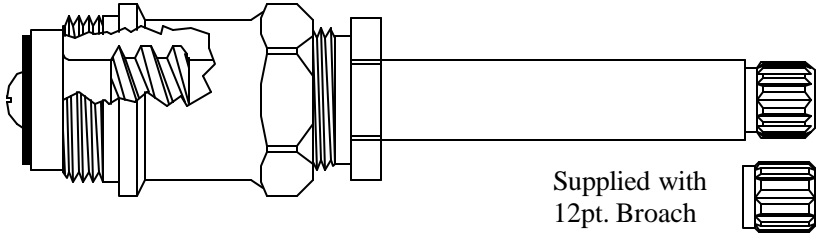

FOR ART F

404661 / 404662

420551

420561

BARRY E.  SR. CO.
SUPERIOR QUALITY REPLACEMENT PARTS

1-800-767-5552 fax 970-867-0902