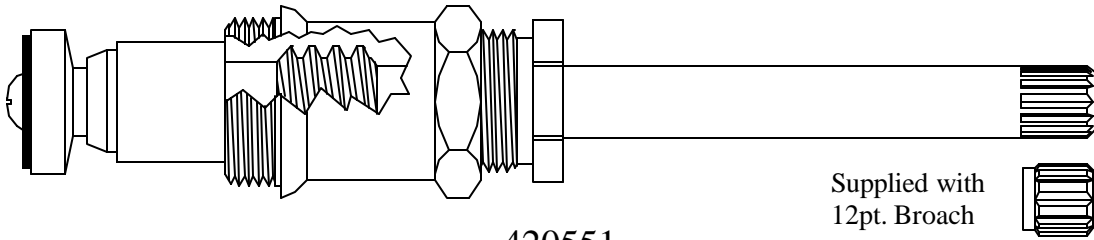

FOR ART F

404661 / 404662

420551

420561

BARRY E.  SR. CO.
SUPERIOR QUALITY REPLACEMENT PARTS

1-800-767-5552 fax 970-867-0902