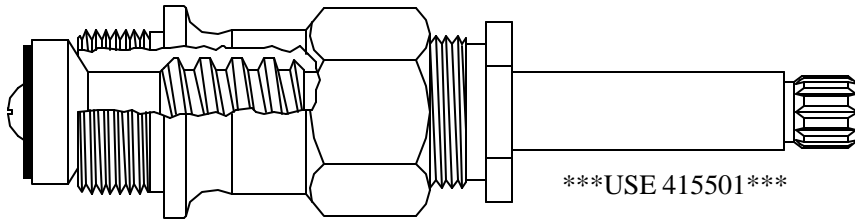

BARRY E.  SR. CO.  
SUPERIOR QUALITY REPLACEMENT PARTS  
1-800-767-5552 fax 970-867-0902

FOR **ARROWHEAD**

450041  
450042

452021  
452022

450101  
450102

454091  
454092

454191  
454192

457031  
457032

# FOR ARROWHEAD

406411

271101

274201

415501

FOR **ARROWHEAD**

415521

432401