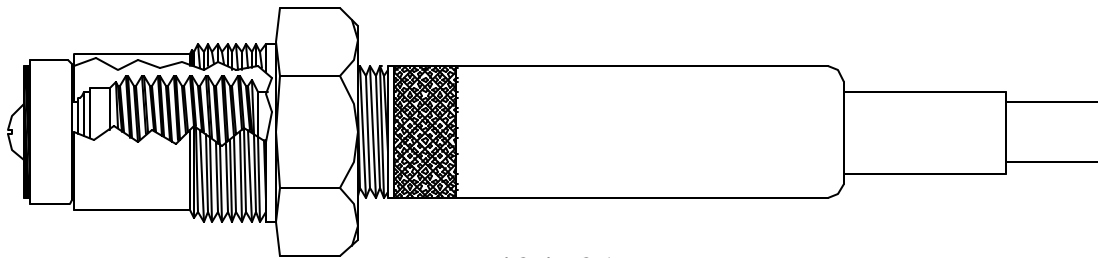

FOR **ROBERTS BRASS**

420711

424721

BARRY E.  **WALTER**  SR. CO.
SUPERIOR QUALITY REPLACEMENT PARTS

1-800-767-5552 fax 970-867-0902

BARRY E.  **WALTER**  SR. CO.
SUPERIOR QUALITY REPLACEMENT PARTS

1-800-767-5552 fax 970-867-0902