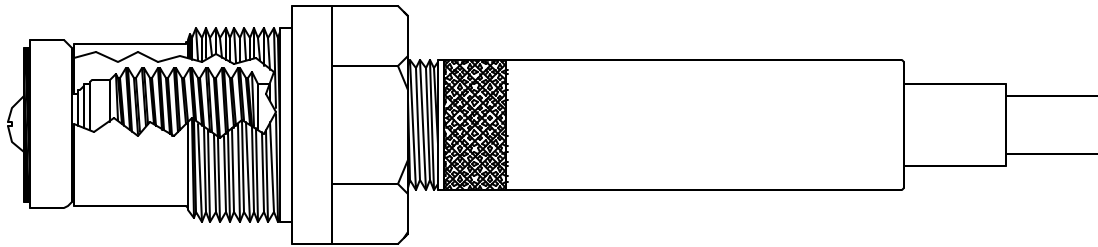

FOR **ROBERTS BRASS**

420711

424721

BARRY E.  **WALTER**  SR. CO.
SUPERIOR QUALITY REPLACEMENT PARTS

1-800-767-5552 fax 970-867-0902

BARRY E.  **WALTER**  SR. CO.
SUPERIOR QUALITY REPLACEMENT PARTS

1-800-767-5552 fax 970-867-0902