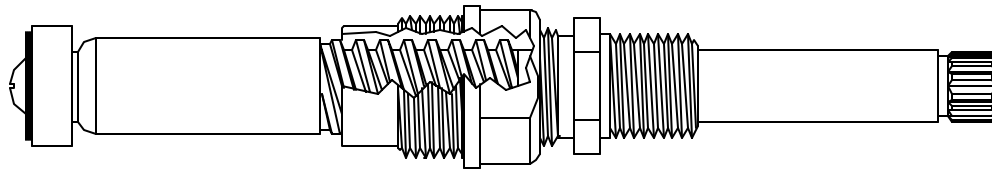

FOR **P.E. GUERIN**

404421 / 404422

478701 / 478702

BARRY E.  SR. CO.
SUPERIOR QUALITY REPLACEMENT PARTS
1-800-767-5552 fax 970-867-0902

BARRY E.  SR. CO.
SUPERIOR QUALITY REPLACEMENT PARTS
1-800-767-5552 fax 970-867-0902