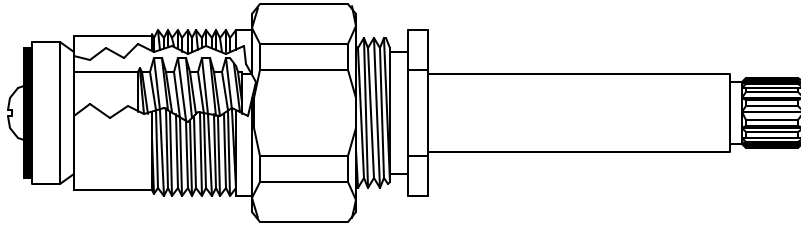

FOR **P.E. GUERIN**

404421 / 404422

478701 / 478702

BARRY E.  SR. CO.
SUPERIOR QUALITY REPLACEMENT PARTS
1-800-767-5552 fax 970-867-0902

BARRY E.  SR. CO.
SUPERIOR QUALITY REPLACEMENT PARTS
1-800-767-5552 fax 970-867-0902