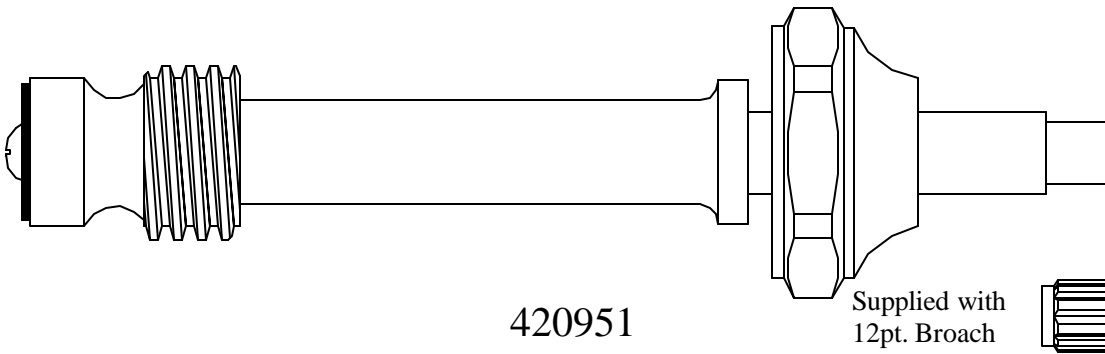

FOR **APEX**

BARRY E.  SR. CO.
SUPERIOR QUALITY REPLACEMENT PARTS
1-800-767-5552 fax 970-867-0902

BARRY E.  SR. CO.
SUPERIOR QUALITY REPLACEMENT PARTS
1-800-767-5552 fax 970-867-0902